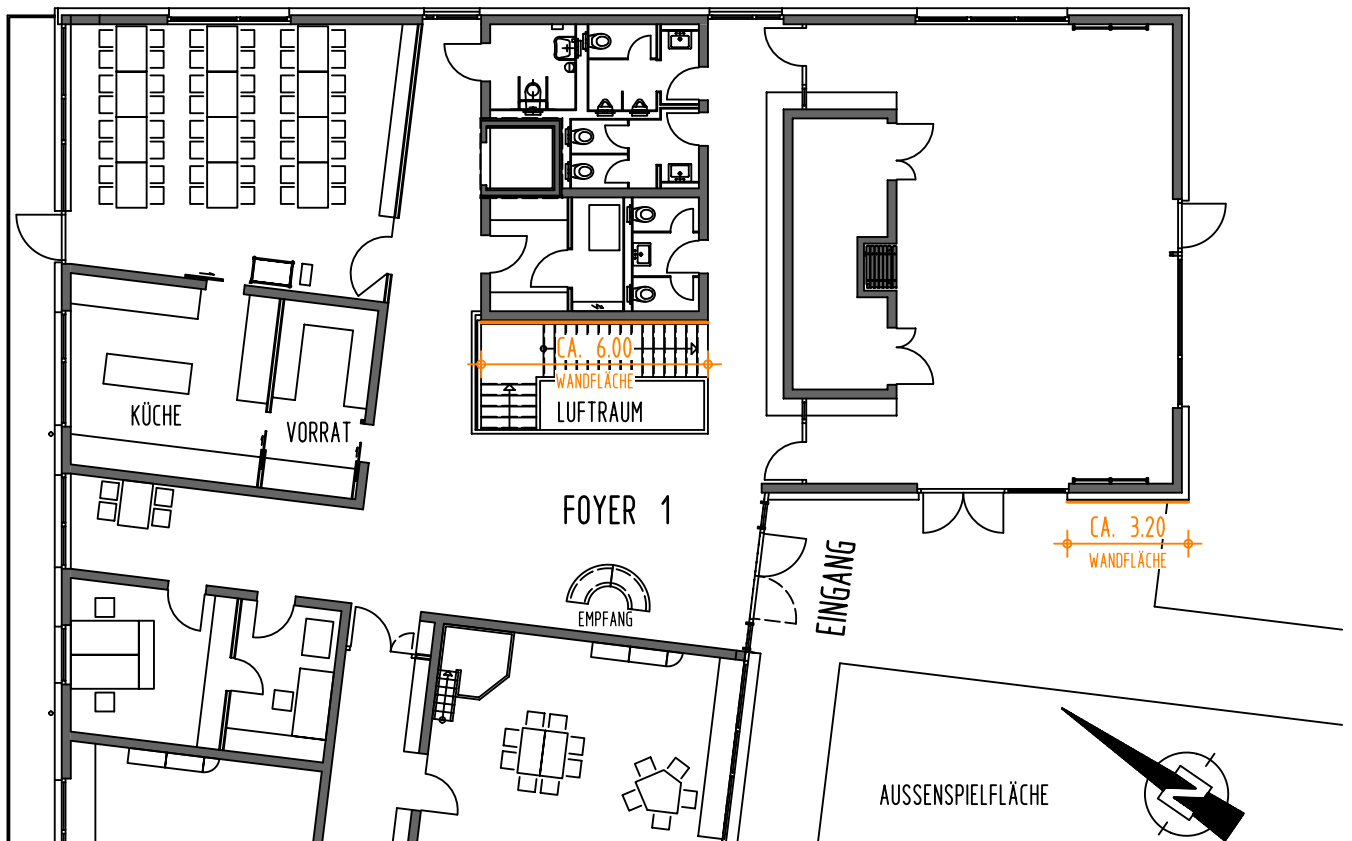

SÜDWESTSEITE SCHNITT-ANSICHT

OBERGESCHOSS GRUNDRISS

NEUBAU EINER KINDERTAGESSTÄTTE IN DAHN, SCHLOSSSTRASSE 23
STADT DAHN, SCHULSTRASSE 29, 66994 DAHN