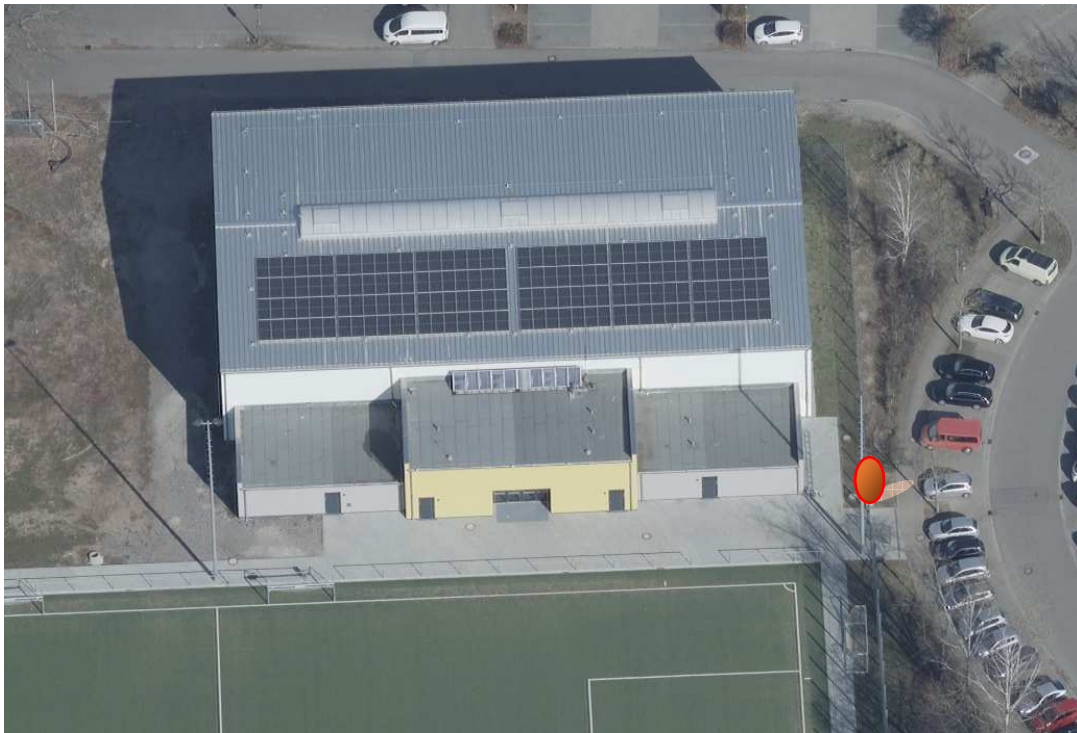

820-T2

Maßnahme: „Kunst am Bau - Sporthalle West, künstlerische Ausgestaltung eines Trinkbrunnens“

Prießnitzweg 12, 76829 Landau in der Pfalz

Anlage für künstlerische Ausgestaltung

Schrägbildaufnahme der Sporthalle West – Südseite

Schrägbildaufnahme der Sporthalle West – Nordseite

Sporthalle West - Süd-/Ostansicht

Sporthalle West - Süd-/Ostansicht – Standort Trinkbrunnen (rot)

Aufgestellt, Gebäudemanagement Landau, März 2023