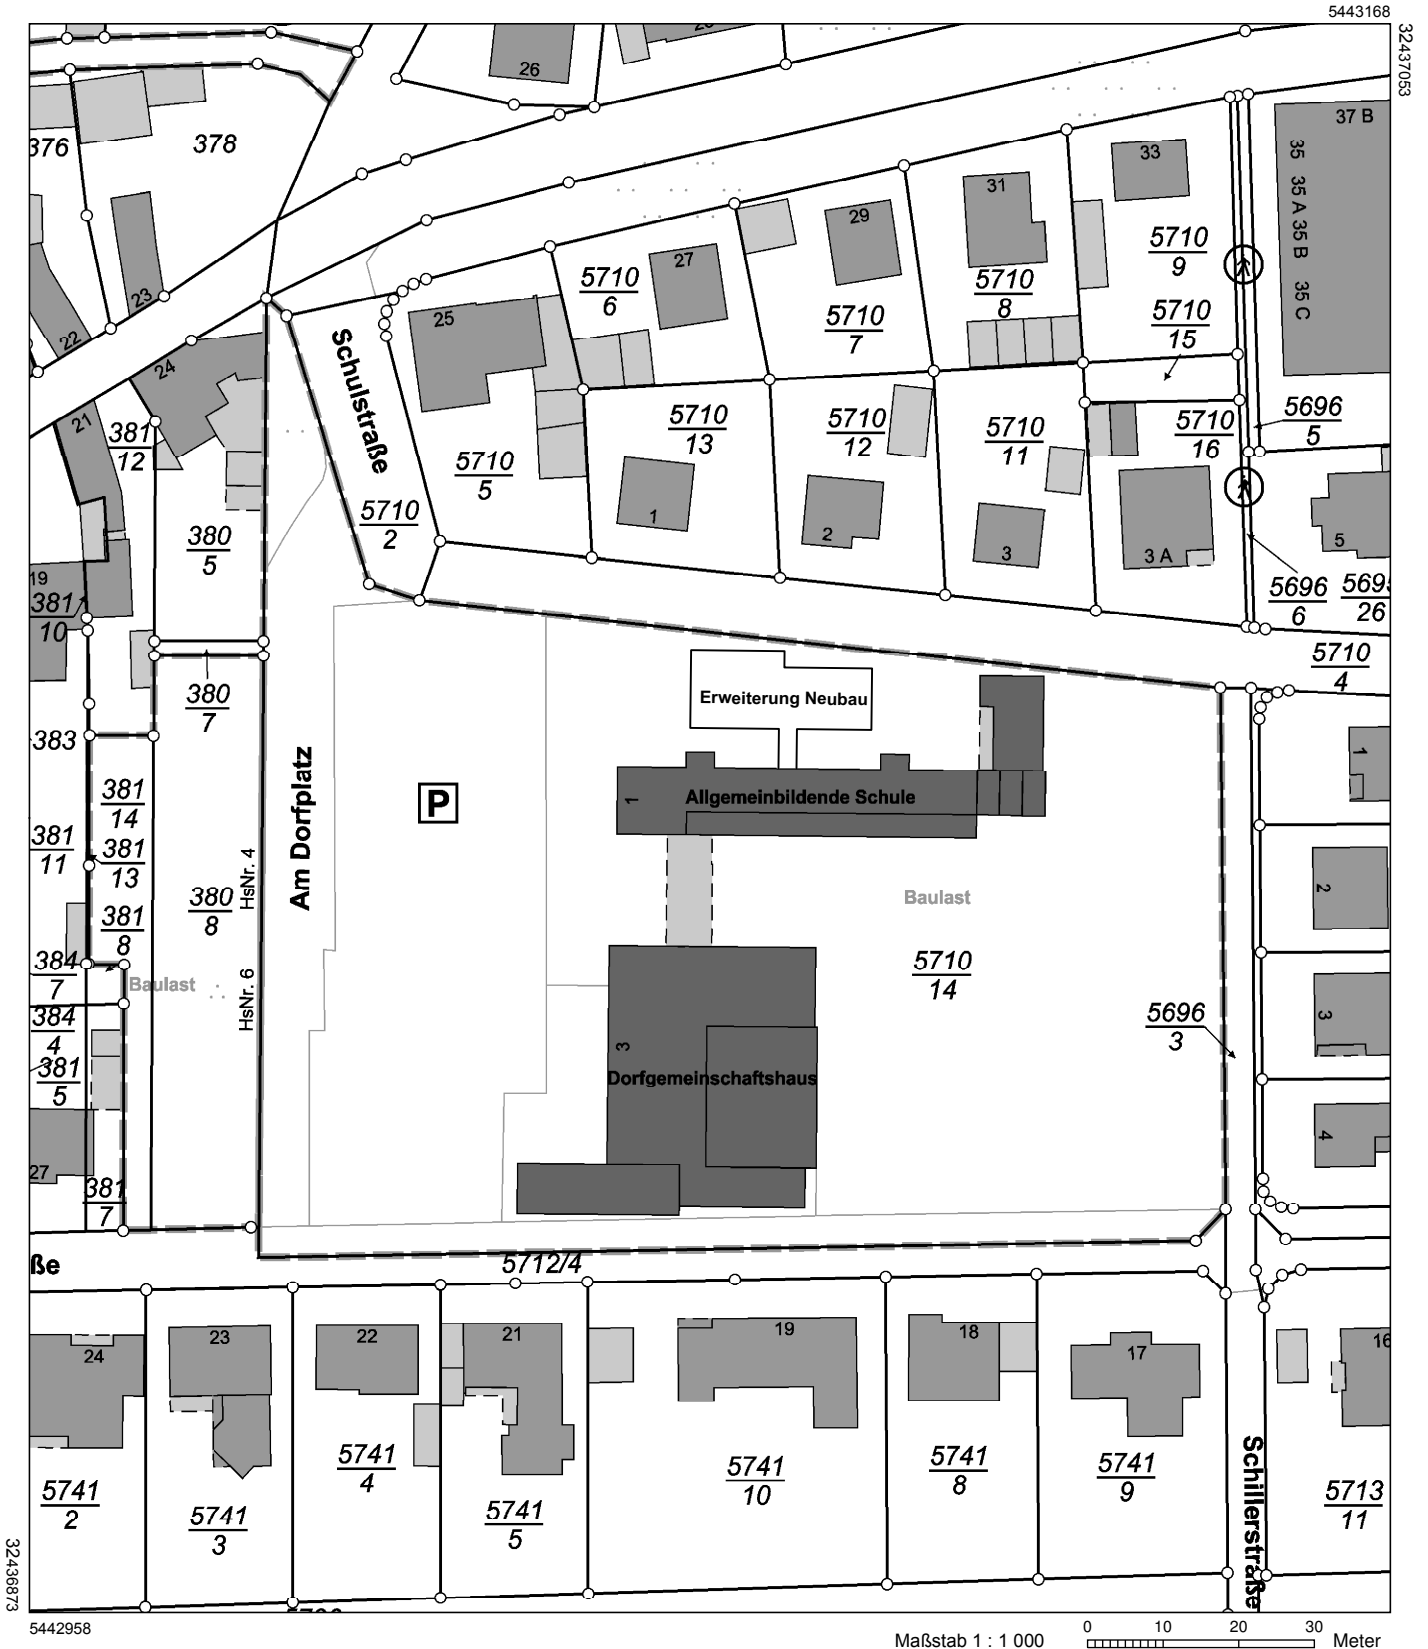

Auszug aus den Geobasisinformationen

Liegenschaftskarte

Rheinland-Pfalz

VERMESSUNGS- UND
KATASTERAMT RHEINPFALZ

Hergestellt am 13.04.2021

Flurstück: 5710/14
Flur: 0
Gemarkung: Rohrbach

Gemeinde: Rohrbach
Landkreis: Südliche Weinstraße

Pestalozzistraße 4
76829 Landau in der Pfalz

Vervielfältigungen für eigene Zwecke sind zugelassen. Eine unmittelbare oder mittelbare Vermarktung, Umwandlung oder Veröffentlichung der Geobasisinformationen bedarf der Zustimmung der zuständigen Vermessungs- und Katasterbehörde (§12 Landesgesetz über das amtliche Vermessungswesen).
Hergestellt durch Öffentlich best. Vermessungsingenieur Dipl.-Ing. Christian Anefeld.
Befugnis eingeräumt am 29.09.2006 durch Landesamt für Vermessung und Geobasisinformation Rheinland-Pfalz.